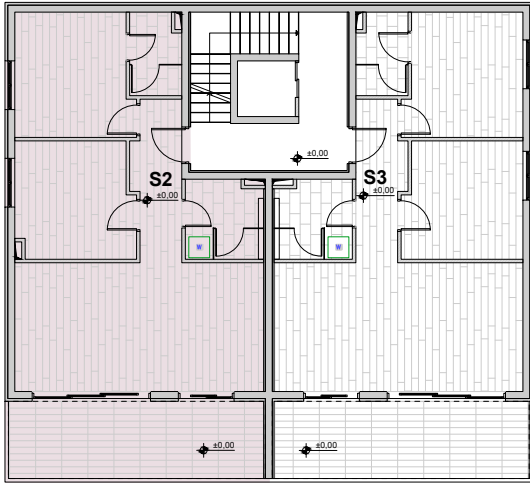

SITUACIJA

STAN S2

PRIZEMLJE

S2 (dvosoban):

PROSTORIJA	KOEF.	POVRŠINA
DNEVNI BOR. +	1,00	17,76 m ²
KUHINJA + BLAGOV.	1,00	8,69 m ²
SOBA 1	1,00	11,85 m ²
SOBA 2	1,00	11,25 m ²
KUPAONICA 1	1,00	4,95 m ²
KUPAONICA 2	1,00	3,39 m ²
HODNIK	1,00	6,08 m ²

ZATVORENI PROSTOR: 63,97 m²

LOĐA 0,75 (16,92m²) 12,69 m²

UKUPNO S2: 76,66 m²