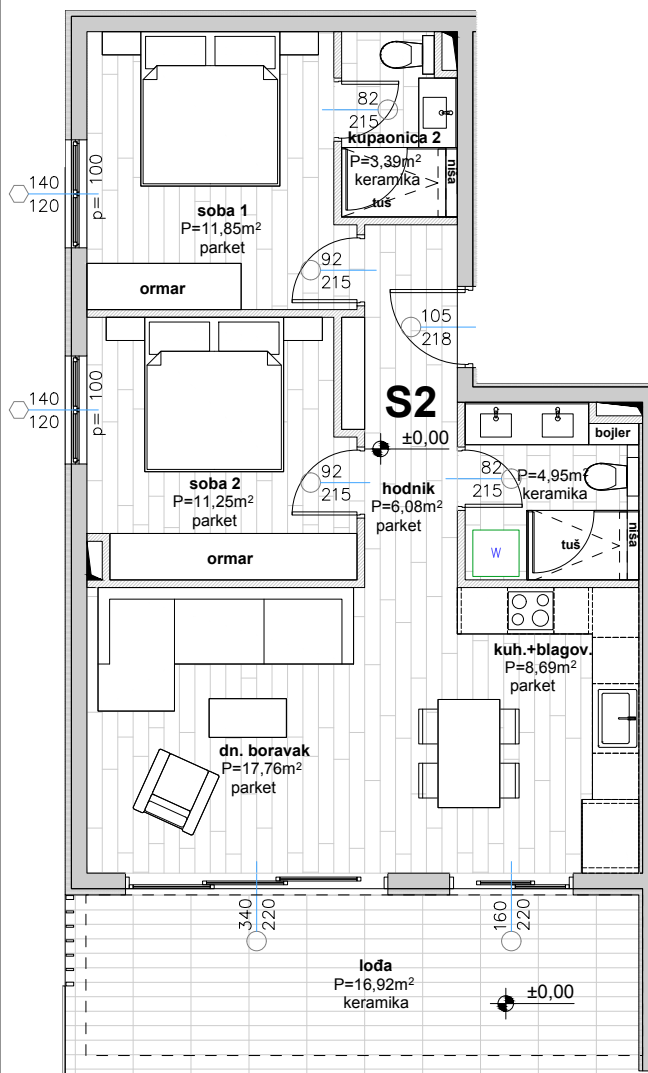

SITUACIJA

STAN S2

PRIZEMLJE

S2 (dvosoban):

PROSTORIJA	KOEF.	POVRŠINA
DNEVNI BOR. +	1,00	17,76 m ²
KUHINJA + BLAGOV.	1,00	8,69 m ²
SOBA 1	1,00	11,85 m ²
SOBA 2	1,00	11,25 m ²
KUPAONICA 1	1,00	4,95 m ²
KUPAONICA 2	1,00	3,39 m ²
HODNIK	1,00	6,08 m ²

ZATVORENI PROSTOR: 63,97 m²

LOĐA 0,75 (16,92m²) 12,69 m²

UKUPNO S2: 76,66 m²